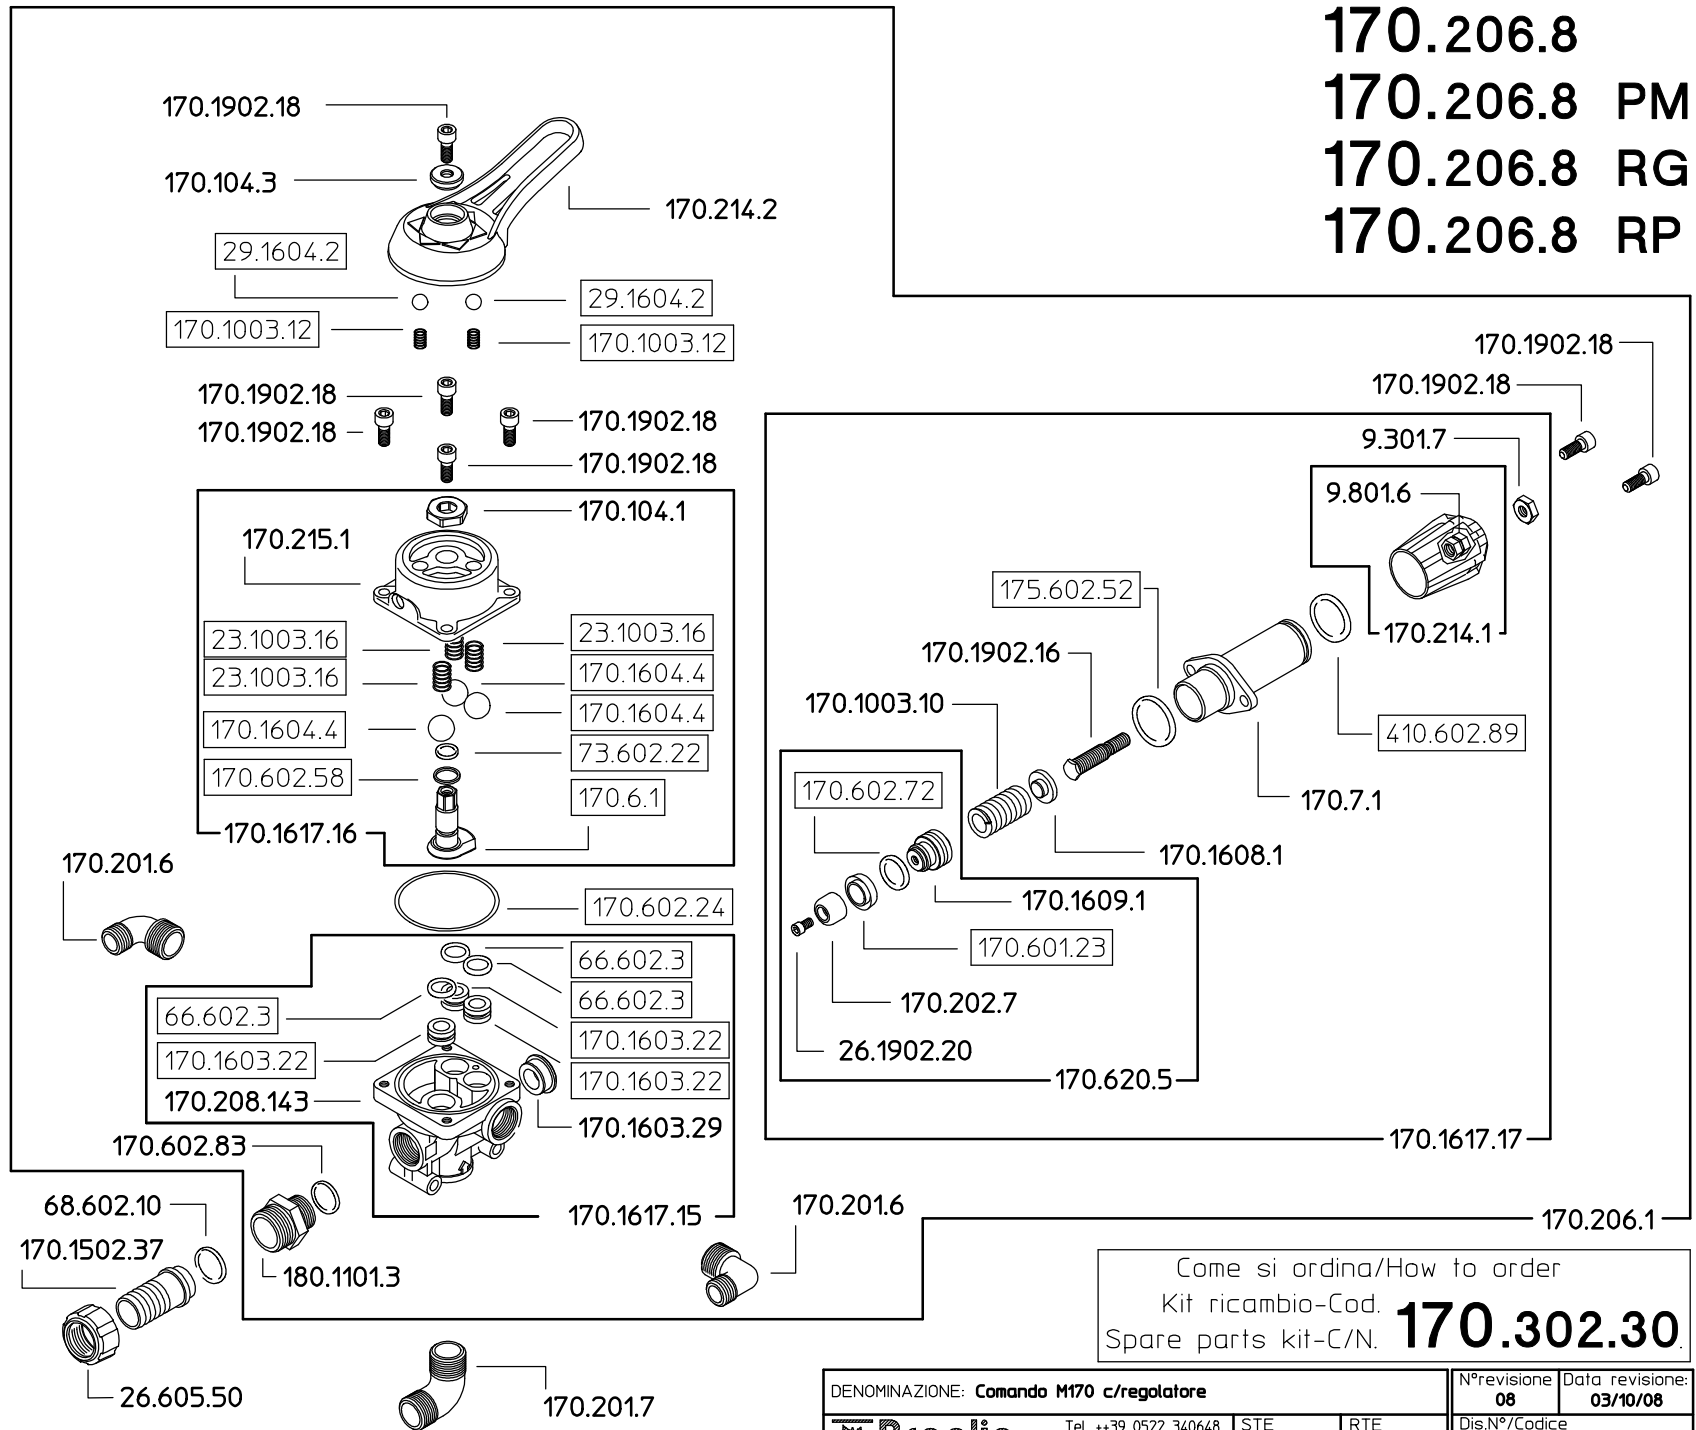

170.206.8
 170.206.8 PM
 170.206.8 RG
 170.206.8 RP

Come si ordina/How to order
 Kit ricambio-Cod. **170.302.30**
 Spare parts kit-C/N.

DENOMINAZIONE: Comando M170 c/regolatore				N°revisione 08	Data revisione: 03/10/08
Braglia SRL I-42029 Masone (REGGIO EMILIA)-ITALY-UE	Tel. +39 0522 340648	STE	RTE	Dis.N°/Codice 170.206.8	
	Fax. +39 0522 345025	Email: braglia@braglia.it			