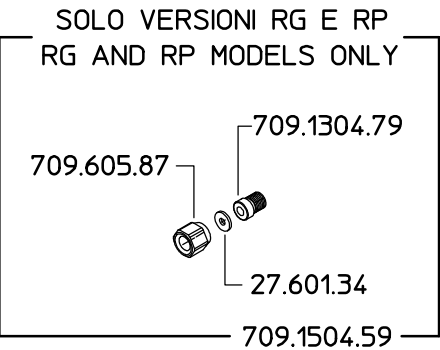

170.206.8
 170.206.8 PM
 170.206.8 RG
 170.206.8 RP

Come si ordina/How to order
 Kit ricambio-Cod. **170.302.30**
 Spare parts kit-C/N.

DENOMINAZIONE: Comando M170 c/regolatore				N°revisione 08	Data revisione: 03/10/08
Braglia SRL I-42029 Masone (REGGIO EMILIA)-ITALY-UE	Tel. +39 0522 340648	STE	RTE	Dis.N°/Codice 170.206.8	
	Fax. +39 0522 345025	Email: braglia@braglia.it			